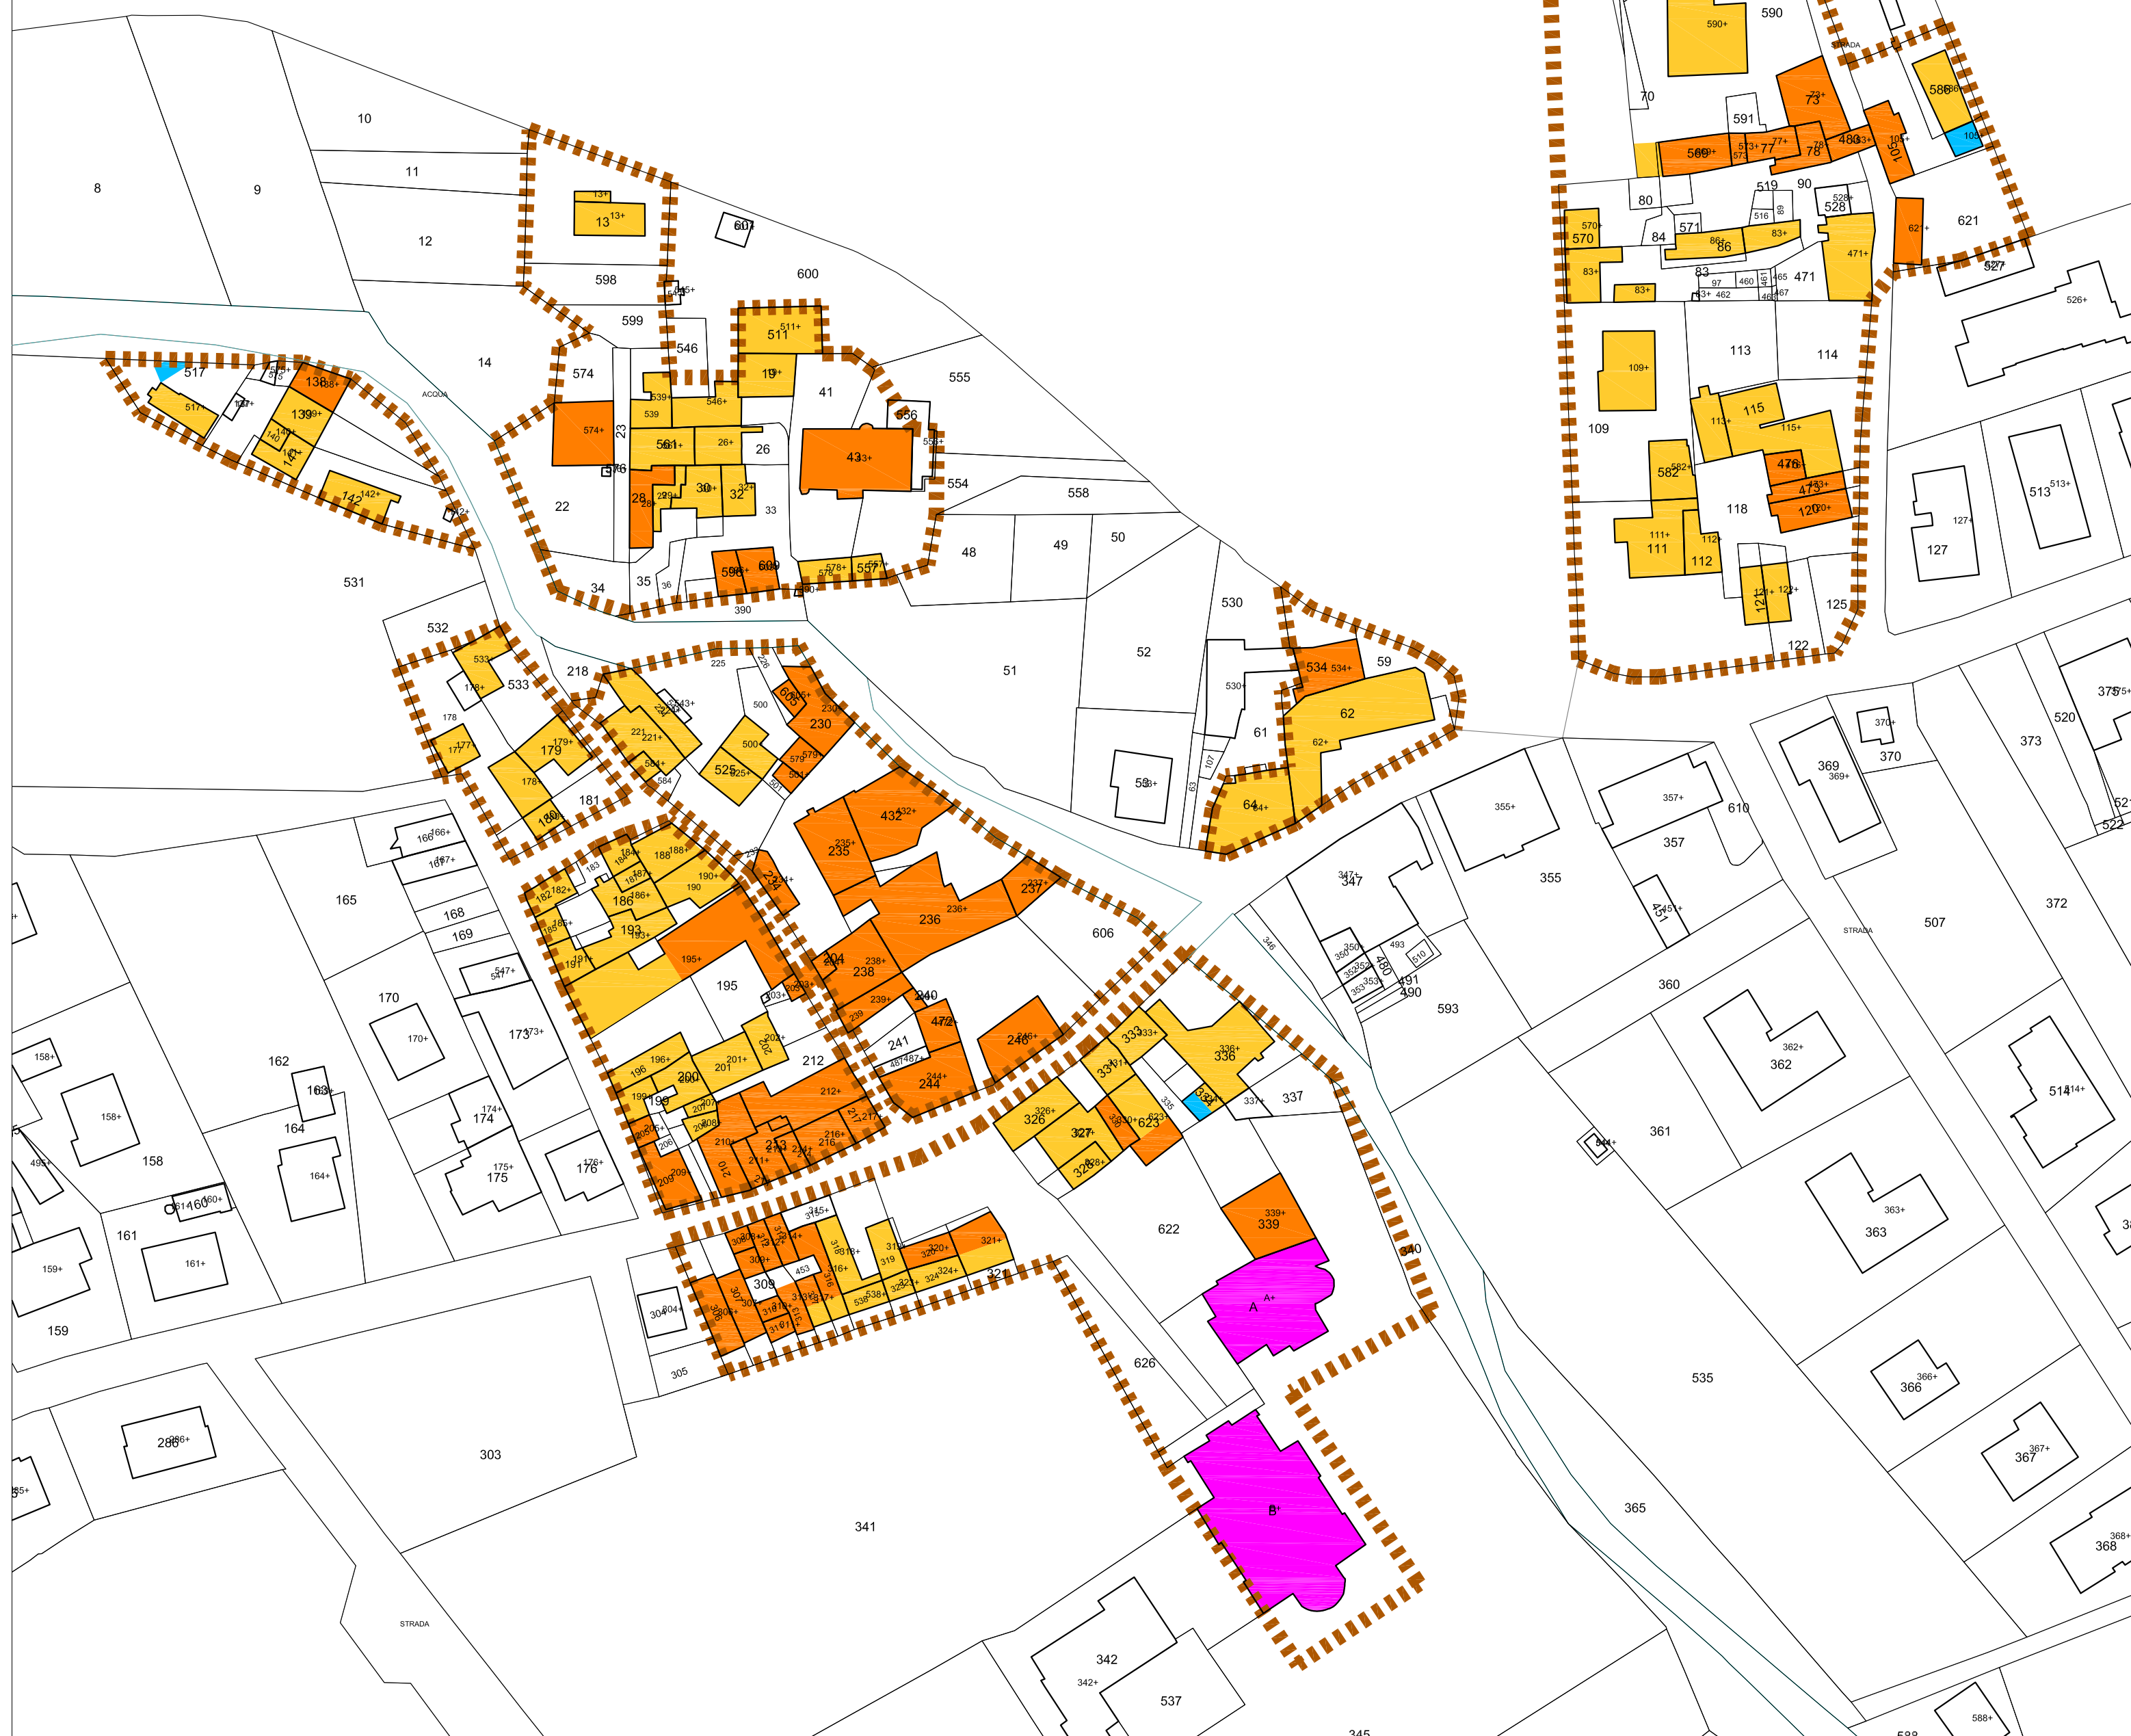

# RUE

REGOLAMENTO URBANISTICO EDILIZIO  
(LEGGE REGIONALE 24 MARZO 2000 N. 20)

**TAVOLA CS2b**  
CARTA DEGLI STRUMENTI DI ATTUAZIONE  
ROTEGLIA - LE VILLE - CADIROGGIO  
scala 1/1.000

Delibera di adozione n. 42 del 23/06/2015  
Delibera di approvazione n. 34 del 23/05/2016

## LEGENDA

- CS - centri storici
- NS - nuclei storici
- restauro scientifico RS
- restauro e risanamento conservativo RRC
- ristrutturazione edilizia RE
- demolizione D

### ROTEGLIA

### CADIROGGIO