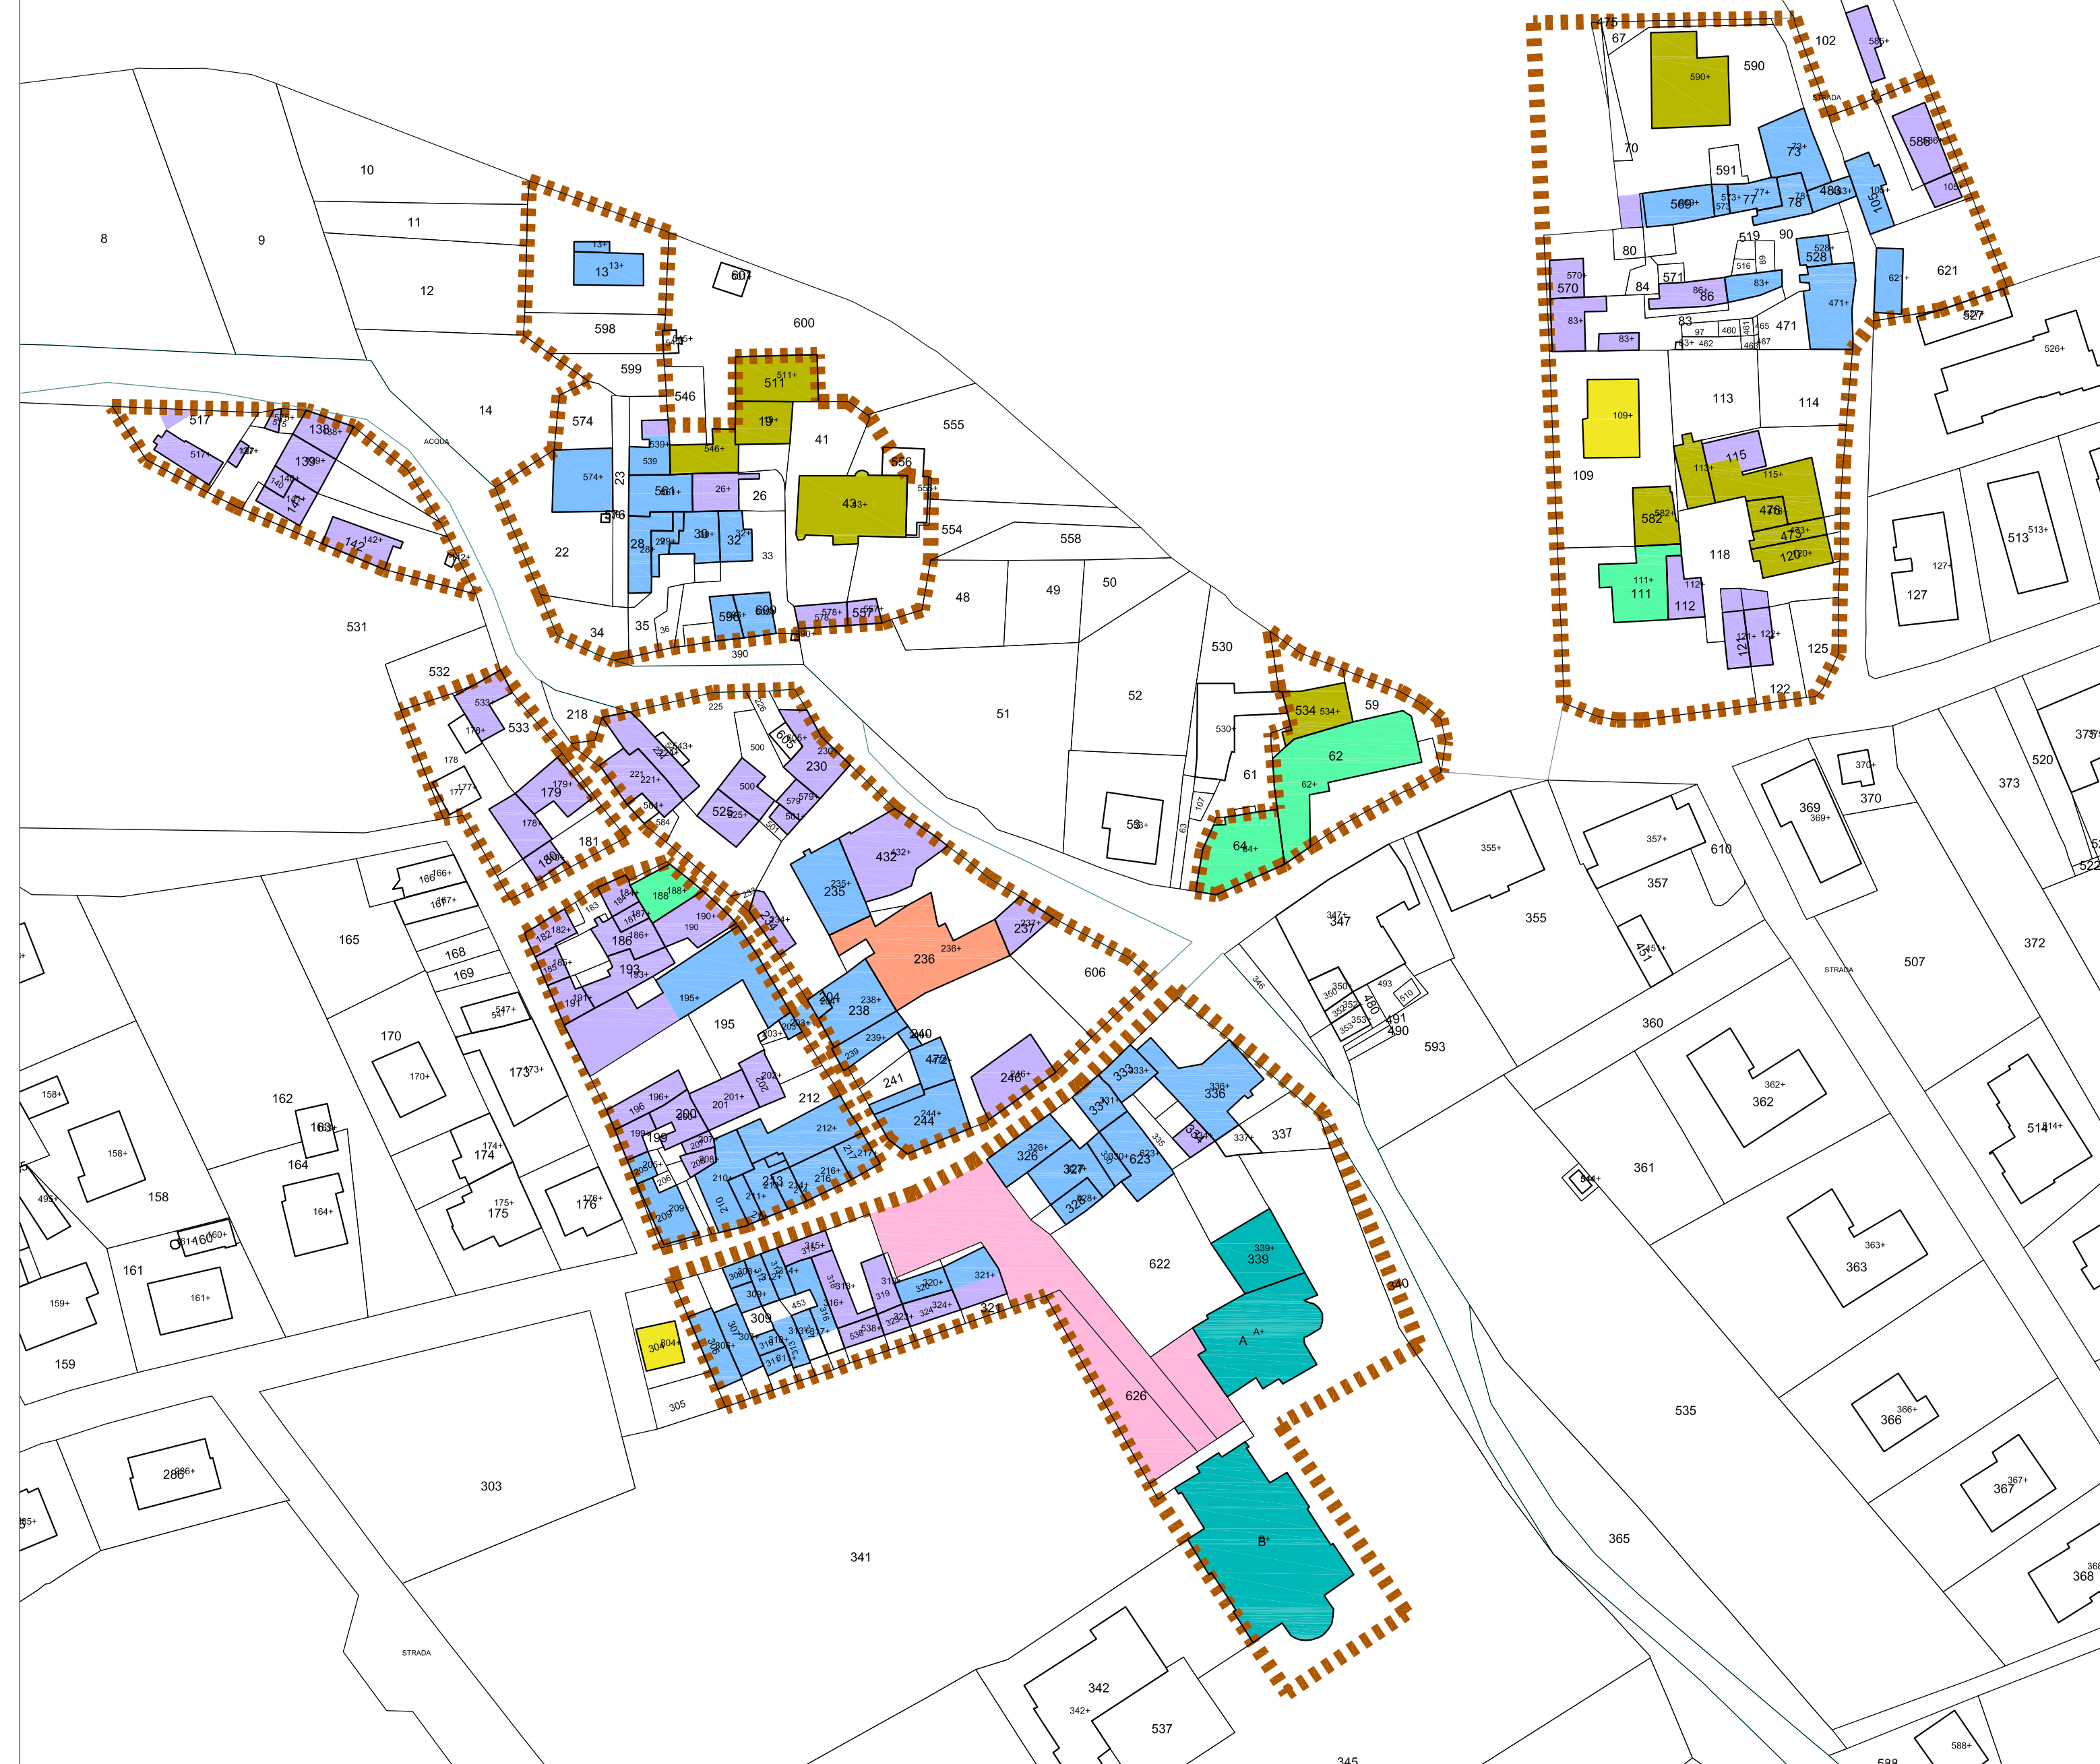

REGIONE EMILIA ROMAGNA
PROVINCIA DI REGGIO NELL'EMILIA

COMUNE DI CASTELLARANO

RUE

REGOLAMENTO URBANISTICO EDILIZIO
(LEGGE REGIONALE 24 MARZO 2000 N. 20)

TAVOLA CS1b
CARTA DELLA DESTINAZIONE D'USO
ROTEGLIA - LE VILLE - CADIROGGIO
scala 1/1.000

ROTEGLIA

LE VILLE

CADIROGGIO